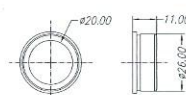

# ALGUNS ITENS DE NOSSO ESTOQUE

Pino Oval 35x170mm

Pino Oitavado 3x90mm

Pino Oitavado 20x145mm

Pino Quadrado 30x125mm

Pino Oitavado 18x57mm

Pino Redondo Ø20x115mm

Pino Sextavado 22x110mm

Pino Redondo Ø18x60mm

Pino Oitavado 20x85mm

Pino Redondo Ø22x110mm

Pino Redondo Ø18x83mm

Pino Quadrado 24x65mm

**Se o que você procura não está nesta lista, envie seu desenho que providenciaremos a sua amostra.**

Pino-Bala(c/bucha) Ø9mm

Bucha de Sopró(Várias bitolas)

Bucha Redonda Ø38x35mm

Bucha Oval 35x35mm

Bucha Redonda Ø20x11mm

Bucha Redonda Ø25x15mm

Bucha Redonda Ø30x30mm

Bucha Oval 30x30mm

Bucha Redonda Ø20x15mm

Tampão Nylon Ø26,3x14mm

Bucha Redonda Ø20x25mm

Bucha Oval 20x25mm

Paraf. Fenda M12x23,4mm

Paraf. Sext. Int. M12x18,5mm

Bucha Redonda Ø22x40mm

Bucha Oval 22x40mm