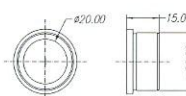

# ALGUNS ITENS DE NOSSO ESTOQUE

Pino Oval 35x170mm

Pino Oitavado 3x90mm

Pino Oitavado 20x145mm

Pino Quadrado 30x125mm

Pino Oitavado 18x57mm

Pino Redondo Ø20x115mm

Pino Sextavado 22x110mm

Pino Redondo Ø18x60mm

Pino Oitavado 20x85mm

Pino Redondo Ø22x110mm

Pino Redondo Ø18x83mm

Pino Quadrado 24x65mm

**Se o que você procura não está nesta lista, envie seu desenho que providenciaremos a sua amostra.**

Pino-Bala(c/bucha) Ø9mm

Bucha de Sopró(Várias bitolas)

Bucha Redonda Ø38x35mm

Bucha Oval 35x35mm

Bucha Redonda Ø20x11mm

Bucha Redonda Ø25x15mm

Bucha Redonda Ø30x30mm

Bucha Oval 30x30mm

Bucha Redonda Ø20x15mm

Tampão Nylon Ø26,3x14mm

Bucha Redonda Ø20x25mm

Bucha Oval 20x25mm

Paraf. Fenda M12x23,4mm

Paraf. Sext. Int. M12x18,5mm

Bucha Redonda Ø22x40mm

Bucha Oval 22x40mm