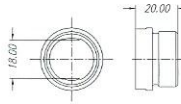

Bucha Oval 18x20mm