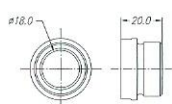

Pino Redondo Ø18x60mm

Pino Oitavado 20x85mm

Pino Redondo Ø22x110mm

Pino Redondo Ø18x83mm

Pino Quadrado 24x65mm

**Se o que você procura não está nesta lista, envie seu desenho que providenciaremos a sua amostra.**

Pino-Bala(c/bucha) Ø9mm

Bucha de Sopró(Várias bitolas)

Bucha Redonda Ø38x35mm

Bucha Oval 35x35mm

Bucha Redonda Ø20x11mm

Bucha Redonda Ø25x15mm

Bucha Redonda Ø30x30mm

Bucha Oval 30x30mm

Bucha Redonda Ø20x15mm

Tampão Nylon Ø26,3x14mm

Bucha Redonda Ø20x25mm

Bucha Oval 20x25mm

Paraf. Fenda M12x23,4mm

Paraf. Sext. Int. M12x18,5mm

Bucha Redonda Ø22x40mm

Bucha Oval 22x40mm

Paraf. Fenda M12x23,5mm

Paraf. Sext. M16x39mm

Bucha Redonda Ø18x20mm

Bucha Oval 18x20mm

Bucha Redonda Ø9x20mm

Pino Redondo Ø9x38mm