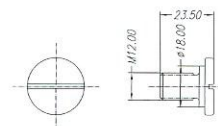

Pino Redondo Ø18x60mm

Pino Oitavado 20x85mm

Pino Redondo Ø22x110mm

Pino Redondo Ø18x83mm

Pino Quadrado 24x65mm

**Se o que você procura não está nesta lista, envie seu desenho que providenciaremos a sua amostra.**

Pino-Bala(c/bucha) Ø9mm

Bucha de Sopró(Várias bitolas)

Bucha Redonda Ø38x35mm

Bucha Oval 35x35mm

Bucha Redonda Ø20x11mm

Bucha Redonda Ø25x15mm

Bucha Redonda Ø30x30mm

Bucha Oval 30x30mm

Bucha Redonda Ø20x15mm

Tampão Nylon Ø26,3x14mm

Bucha Redonda Ø20x25mm

Bucha Oval 20x25mm

Paraf. Fenda M12x23,4mm

Paraf. Sext. Int. M12x18,5mm

Bucha Redonda Ø22x40mm

Bucha Oval 22x40mm

Paraf. Fenda M12x23,5mm

Paraf. Sext. M16x39mm

Bucha Redonda Ø18x20mm

Bucha Oval 18x20mm

Bucha Redonda Ø9x20mm

Pino Redondo Ø9x38mm