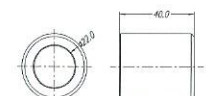

# ALGUNS ITENS DE NOSSO ESTOQUE

Pino Oval 35x170mm

Pino Oitavado 3x90mm

Pino Oitavado 20x145mm

Pino Quadrado 30x125mm

Pino Oitavado 18x57mm

Pino Redondo Ø20x115mm

Pino Sextavado 22x110mm

Pino Redondo Ø18x60mm

Pino Oitavado 20x85mm

Pino Redondo Ø22x110mm

Pino Redondo Ø18x83mm

Pino Quadrado 24x65mm

**Se o que você procura não está nesta lista, envie seu desenho que providenciaremos a sua amostra.**

Pino-Bala(c/bucha) Ø9mm

Bucha de Sopró(Várias bitolas)

Bucha Redonda Ø38x35mm

Bucha Oval 35x35mm

Bucha Redonda Ø20x11mm

Bucha Redonda Ø25x15mm

Bucha Redonda Ø30x30mm

Bucha Oval 30x30mm

Bucha Redonda Ø20x15mm

Tampão Nylon Ø26,3x14mm

Bucha Redonda Ø20x25mm

Bucha Oval 20x25mm

Paraf. Fenda M12x23,4mm

Paraf. Sext. Int. M12x18,5mm

Bucha Redonda Ø22x40mm

Bucha Oval 22x40mm