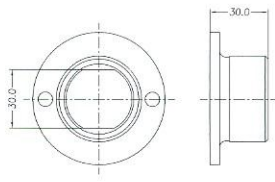

# ALGUNS ITENS DE NOSSO ESTOQUE

Pino Oval 35x170mm

Pino Oitavado 3x90mm

Pino Oitavado 20x145mm

Pino Quadrado 30x125mm

Pino Oitavado 18x57mm

Pino Redondo Ø20x115mm

Pino Sextavado 22x110mm

Pino Redondo Ø18x60mm

Pino Oitavado 20x85mm

Pino Redondo Ø22x110mm

Pino Redondo Ø18x83mm

Pino Quadrado 24x65mm

**Se o que você procura não está nesta lista, envie seu desenho que providenciaremos a sua amostra.**

Pino-Bala(c/bucha) Ø9mm

Bucha de Sopró(Várias bitolas)

Bucha Redonda Ø38x35mm

Bucha Oval 35x35mm

Bucha Redonda Ø20x11mm

Bucha Redonda Ø25x15mm

Bucha Redonda Ø30x30mm

Bucha Oval 30x30mm

Bucha Redonda Ø20x15mm

Tampão Nylon Ø26,3x14mm

Bucha Redonda Ø20x25mm

Bucha Oval 20x25mm

Paraf. Fenda M12x23,4mm

Paraf. Sext. Int. M12x18,5mm

Bucha Redonda Ø22x40mm

Bucha Oval 22x40mm