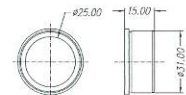

# ALGUNS ITENS DE NOSSO ESTOQUE

Pino Oval 35x170mm

Pino Oitavado 3x90mm

Pino Oitavado 20x145mm

Pino Quadrado 30x125mm

Pino Oitavado 18x57mm

Pino Redondo Ø20x115mm

Pino Sextavado 22x110mm

Pino Redondo Ø18x60mm

Pino Oitavado 20x85mm

Pino Redondo Ø22x110mm

Pino Redondo Ø18x83mm

Pino Quadrado 24x65mm

**Se o que você procura não está nesta lista, envie seu desenho que providenciaremos a sua amostra.**

Pino-Bala(c/bucha) Ø9mm

Bucha de Sopró(Várias bitolas)

Bucha Redonda Ø38x35mm

Bucha Oval 35x35mm

Bucha Redonda Ø20x11mm

Bucha Redonda Ø25x15mm

Bucha Redonda Ø30x30mm

Bucha Oval 30x30mm

Bucha Redonda Ø20x15mm

Tampão Nylon Ø26,3x14mm

Bucha Redonda Ø20x25mm

Bucha Oval 20x25mm

Paraf. Fenda M12x23,4mm

Paraf. Sext. Int. M12x18,5mm

Bucha Redonda Ø22x40mm

Bucha Oval 22x40mm