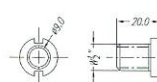

# ALGUNS ITENS DE NOSSO ESTOQUE

Pino Oval 35x170mm

Pino Oitavado 3x90mm

Pino Oitavado 20x145mm

Pino Quadrado 30x125mm

Pino Oitavado 18x57mm

Pino Redondo Ø20x115mm

Pino Sextavado 22x110mm

Bucha Redonda Ø20x15mm

Tampão Nylon Ø26,3x14mm

Bucha Redonda Ø20x25mm

Bucha Oval 20x25mm

Paraf. Fenda M12x23,4mm

Paraf. Sext. Int. M12x18,5mm

Bucha Redonda Ø22x40mm

Bucha Oval 22x40mm

Paraf. Fenda M12x23,5mm

Paraf. Sext. M16x39mm

Bucha Redonda Ø18x20mm

Bucha Oval 18x20mm

Bucha Redonda Ø9x20mm

Pino Redondo Ø9x38mm