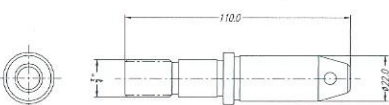

# ALGUNS ITENS DE NOSSO ESTOQUE

Pino Oval 35x170mm

Pino Oitavado 3x90mm

Pino Oitavado 20x145mm

Pino Quadrado 30x125mm

Pino Oitavado 18x57mm

Pino Redondo Ø20x115mm

Pino Sextavado 22x110mm

Pino Redondo Ø18x60mm

Pino Oitavado 20x85mm

Pino Redondo Ø22x110mm

Pino Redondo Ø18x83mm

Pino Quadrado 24x65mm

**Se o que você procura não está nesta lista, envie seu desenho que providenciaremos a sua amostra.**

Pino-Bala(c/bucha) Ø9mm

Bucha de Sopró(Várias bitolas)

Bucha Redonda Ø38x35mm

Bucha Oval 35x35mm

Bucha Redonda Ø20x11mm

Bucha Redonda Ø25x15mm

Bucha Redonda Ø30x30mm

Bucha Oval 30x30mm

Bucha Redonda Ø20x15mm

Tampão Nylon Ø26,3x14mm

Bucha Redonda Ø20x25mm

Bucha Oval 20x25mm

Paraf. Fenda M12x23,4mm

Paraf. Sext. Int. M12x18,5mm

Bucha Redonda Ø22x40mm

Bucha Oval 22x40mm