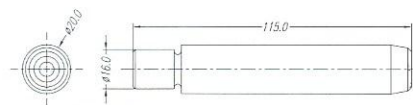

# ALGUNS ITENS DE NOSSO ESTOQUE

Pino Oval 35x170mm

Pino Oitavado 3x90mm

Pino Oitavado 20x145mm

Pino Quadrado 30x125mm

Pino Oitavado 18x57mm

Pino Redondo Ø20x115mm

Pino Sextavado 22x110mm

Pino Redondo Ø18x60mm

Pino Oitavado 20x85mm

Pino Redondo Ø22x110mm

Pino Redondo Ø18x83mm

Pino Quadrado 24x65mm

**Se o que você procura não está nesta lista, envie seu desenho que providenciaremos a sua amostra.**

Pino-Bala(c/bucha) Ø9mm

Bucha de Sopró(Várias bitolas)

Bucha Redonda Ø38x35mm

Bucha Oval 35x35mm

Bucha Redonda Ø20x11mm

Bucha Redonda Ø25x15mm

Bucha Redonda Ø30x30mm

Bucha Oval 30x30mm