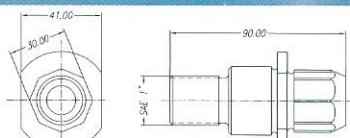

# ALGUNS ITENS DE NOSSO ESTOQUE

Pino Oval 35x170mm

Pino Oitavado 3x90mm

Pino Oitavado 20x145mm

Pino Quadrado 30x125mm

Pino Oitavado 18x57mm

Pino Redondo Ø20x115mm

Pino Sextavado 22x110mm

Pino Redondo Ø18x60mm

Pino Oitavado 20x85mm

Pino Redondo Ø22x110mm

Pino Redondo Ø18x83mm

Pino Quadrado 24x65mm

**Se o que você procura não está nesta lista, envie seu desenho que providenciaremos a sua amostra.**

Pino-Bala(c/bucha) Ø9mm

Bucha de Sopró(Várias bitolas)

Bucha Redonda Ø38x35mm

Bucha Oval 35x35mm

Bucha Redonda Ø20x11mm

Bucha Redonda Ø25x15mm

Bucha Redonda Ø30x30mm

Bucha Oval 30x30mm

Bucha Redonda Ø20x15mm

Tampão Nylon Ø26,3x14mm

Bucha Redonda Ø20x25mm

Bucha Oval 20x25mm

Paraf. Fenda M12x23,4mm

Paraf. Sext. Int. M12x18,5mm

Bucha Redonda Ø22x40mm

Bucha Oval 22x40mm