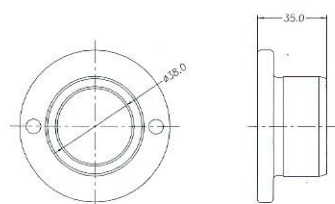

# ALGUNS ITENS DE NOSSO ESTOQUE

Pino Oval 35x170mm

Pino Oitavado 3x90mm

Pino Oitavado 20x145mm

Pino Quadrado 30x125mm

Pino Oitavado 18x57mm

Pino Redondo Ø20x115mm

Pino Sextavado 22x110mm

Pino Redondo Ø18x60mm

Pino Oitavado 20x85mm

Pino Redondo Ø22x110mm

Pino Redondo Ø18x83mm

Pino Quadrado 24x65mm

**Se o que você procura não está nesta lista, envie seu desenho que providenciaremos a sua amostra.**

Pino-Bala(c/bucha) Ø9mm

Bucha de Sopró(Várias bitolas)

Bucha Redonda Ø38x35mm

Bucha Oval 35x35mm

Bucha Redonda Ø20x11mm

Bucha Redonda Ø25x15mm

Bucha Redonda Ø30x30mm

Bucha Oval 30x30mm

Bucha Redonda Ø20x15mm

Tampão Nylon Ø26,3x14mm

Bucha Redonda Ø20x25mm

Bucha Oval 20x25mm

Paraf. Fenda M12x23,4mm

Paraf. Sext. Int. M12x18,5mm

Bucha Redonda Ø22x40mm

Bucha Oval 22x40mm