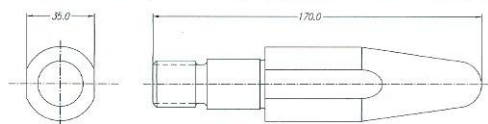

# ALGUNS ITENS DE NOSSO ESTOQUE

Pino Oval 35x170mm

Pino Oitavado 3x90mm

Pino Oitavado 20x145mm

Pino Quadrado 30x125mm

Pino Oitavado 18x57mm

Pino Redondo Ø20x115mm

Pino Sextavado 22x110mm

Pino Redondo Ø18x60mm

Pino Oitavado 20x85mm

Pino Redondo Ø22x110mm

Pino Redondo Ø18x83mm

Pino Quadrado 24x65mm

**Se o que você procura não está nesta lista, envie seu desenho que providenciaremos a sua amostra.**

Pino-Bala(c/bucha) Ø9mm

Bucha de Sopró(Várias bitolas)

Bucha Redonda Ø38x35mm

Bucha Oval 35x35mm

Bucha Redonda Ø20x11mm

Bucha Redonda Ø25x15mm

Bucha Redonda Ø30x30mm

Bucha Oval 30x30mm

Bucha Redonda Ø20x15mm

Tampão Nylon Ø26,3x14mm

Bucha Redonda Ø20x25mm

Bucha Oval 20x25mm

Paraf. Fenda M12x23,4mm

Paraf. Sext. Int. M12x18,5mm

Bucha Redonda Ø22x40mm

Bucha Oval 22x40mm