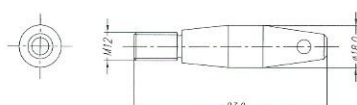

# ALGUNS ITENS DE NOSSO ESTOQUE

Pino Oval 35x170mm

Pino Oitavado 3x90mm

Pino Oitavado 20x145mm

Pino Quadrado 30x125mm

Pino Oitavado 18x57mm

Pino Redondo Ø20x115mm

Pino Sextavado 22x110mm

Pino Redondo Ø18x60mm

Pino Oitavado 20x85mm

Pino Redondo Ø22x110mm

Pino Redondo Ø18x83mm

Pino Quadrado 24x65mm

**Se o que você procura não está nesta lista, envie seu desenho que providenciaremos a sua amostra.**

Pino-Bala(c/bucha) Ø9mm

Bucha de Sopró(Várias bitolas)

Bucha Redonda Ø38x35mm

Bucha Oval 35x35mm

Bucha Redonda Ø20x11mm

Bucha Redonda Ø25x15mm

Bucha Redonda Ø30x30mm

Bucha Oval 30x30mm