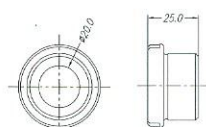

# ALGUNS ITENS DE NOSSO ESTOQUE

Pino Oval 35x170mm

Pino Oitavado 3x90mm

Pino Oitavado 20x145mm

Pino Quadrado 30x125mm

Pino Oitavado 18x57mm

Pino Redondo Ø20x115mm

Pino Sextavado 22x110mm

Pino Redondo Ø18x60mm

Pino Oitavado 20x85mm

Pino Redondo Ø22x110mm

Pino Redondo Ø18x83mm

Pino Quadrado 24x65mm

**Se o que você procura não está nesta lista, envie seu desenho que providenciaremos a sua amostra.**

Pino-Bala(c/bucha) Ø9mm

Bucha de Sopró(Várias bitolas)

Bucha Redonda Ø38x35mm

Bucha Oval 35x35mm

Bucha Redonda Ø20x11mm

Bucha Redonda Ø25x15mm

Bucha Redonda Ø30x30mm

Bucha Oval 30x30mm

Bucha Redonda Ø20x15mm

Tampão Nylon Ø26,3x14mm

Bucha Redonda Ø20x25mm

Bucha Oval 20x25mm

Paraf. Fenda M12x23,4mm

Paraf. Sext. Int. M12x18,5mm

Bucha Redonda Ø22x40mm

Bucha Oval 22x40mm