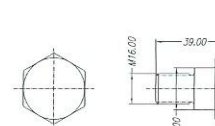

Paraf. Sext. M16x39mm