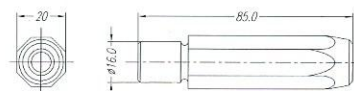

# ALGUNS ITENS DE NOSSO ESTOQUE

Pino Oval 35x170mm

Pino Oitavado 3x90mm

Pino Oitavado 20x145mm

Pino Quadrado 30x125mm

Pino Oitavado 18x57mm

Pino Redondo Ø20x115mm

Pino Sextavado 22x110mm

Pino Redondo Ø18x60mm

Pino Oitavado 20x85mm

Pino Redondo Ø22x110mm

Pino Redondo Ø18x83mm

Pino Quadrado 24x65mm

**Se o que você procura não está nesta lista, envie seu desenho que providenciaremos a sua amostra.**

Pino-Bala(c/bucha) Ø9mm

Bucha de Sopró(Várias bitolas)

Bucha Redonda Ø38x35mm

Bucha Oval 35x35mm

Bucha Redonda Ø20x11mm

Bucha Redonda Ø25x15mm

Bucha Redonda Ø30x30mm

Bucha Oval 30x30mm

Bucha Redonda Ø20x15mm

Tampão Nylon Ø26,3x14mm

Bucha Redonda Ø20x25mm

Bucha Oval 20x25mm

Paraf. Fenda M12x23,4mm

Paraf. Sext. Int. M12x18,5mm

Bucha Redonda Ø22x40mm

Bucha Oval 22x40mm