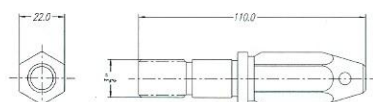

# ALGUNS ITENS DE NOSSO ESTOQUE

Pino Oval 35x170mm

Pino Oitavado 3x90mm

Pino Oitavado 20x145mm

Pino Quadrado 30x125mm

Pino Oitavado 18x57mm

Pino Redondo Ø20x115mm

Pino Sextavado 22x110mm

Pino Redondo Ø18x60mm

Pino Oitavado 20x85mm

Pino Redondo Ø22x110mm

Pino Redondo Ø18x83mm

Pino Quadrado 24x65mm

**Se o que você procura não está nesta lista, envie seu desenho que providenciaremos a sua amostra.**

Pino-Bala(c/bucha) Ø9mm

Bucha de Sopró(Várias bitolas)

Bucha Redonda Ø38x35mm

Bucha Oval 35x35mm

Bucha Redonda Ø20x11mm

Bucha Redonda Ø25x15mm

Bucha Redonda Ø30x30mm

Bucha Oval 30x30mm

Bucha Redonda Ø20x15mm

Tampão Nylon Ø26,3x14mm

Bucha Redonda Ø20x25mm

Bucha Oval 20x25mm

Paraf. Fenda M12x23,4mm

Paraf. Sext. Int. M12x18,5mm

Bucha Redonda Ø22x40mm

Bucha Oval 22x40mm