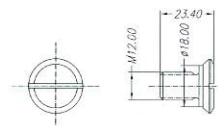

# ALGUNS ITENS DE NOSSO ESTOQUE

Pino Oval 35x170mm

Pino Oitavado 3x90mm

Pino Oitavado 20x145mm

Pino Quadrado 30x125mm

Pino Oitavado 18x57mm

Pino Redondo Ø20x115mm

Pino Sextavado 22x110mm

Pino Redondo Ø18x60mm

Pino Oitavado 20x85mm

Pino Redondo Ø22x110mm

Pino Redondo Ø18x83mm

Pino Quadrado 24x65mm

**Se o que você procura não está nesta lista, envie seu desenho que providenciaremos a sua amostra.**

Bucha Redonda Ø20x15mm

Tampão Nylon Ø26,3x14mm

Bucha Redonda Ø20x25mm

Bucha Oval 20x25mm

Paraf. Fenda M12x23,4mm

Paraf. Sext. Int. M12x18,5mm

Bucha Redonda Ø22x40mm

Bucha Oval 22x40mm

Paraf. Fenda M12x23,5mm

Paraf. Sext. M16x39mm

Bucha Redonda Ø18x20mm

Bucha Oval 18x20mm

Bucha Redonda Ø9x20mm

Pino Redondo Ø9x38mm