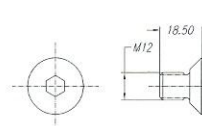

Pino Redondo Ø18x60mm

Pino Oitavado 20x85mm

Pino Redondo Ø22x110mm

Pino Redondo Ø18x83mm

Pino Quadrado 24x65mm

**Se o que você procura não está nesta lista, envie seu desenho que providenciaremos a sua amostra.**

Pino-Bala(c/bucha) Ø9mm

Bucha de Sopró(Várias bitolas)

Bucha Redonda Ø38x35mm

Bucha Oval 35x35mm

Bucha Redonda Ø20x11mm

Bucha Redonda Ø25x15mm

Bucha Redonda Ø30x30mm

Bucha Oval 30x30mm

Bucha Redonda Ø20x15mm

Tampão Nylon Ø26,3x14mm

Bucha Redonda Ø20x25mm

Bucha Oval 20x25mm

Paraf. Fenda M12x23,4mm

Paraf. Sext. Int. M12x18,5mm

Bucha Redonda Ø22x40mm

Bucha Oval 22x40mm

Paraf. Fenda M12x23,5mm

Paraf. Sext. M16x39mm

Bucha Redonda Ø18x20mm

Bucha Oval 18x20mm

Bucha Redonda Ø9x20mm

Pino Redondo Ø9x38mm