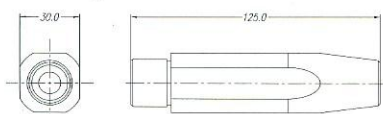

# ALGUNS ITENS DE NOSSO ESTOQUE

Pino Oval 35x170mm

Pino Oitavado 3x90mm

Pino Oitavado 20x145mm

Pino Quadrado 30x125mm

Pino Oitavado 18x57mm

Pino Redondo Ø20x115mm

Pino Sextavado 22x110mm

Pino Redondo Ø18x60mm

Pino Oitavado 20x85mm

Pino Redondo Ø22x110mm

Pino Redondo Ø18x83mm

Pino Quadrado 24x65mm

**Se o que você procura não está nesta lista, envie seu desenho que providenciaremos a sua amostra.**

Pino-Bala(c/bucha) Ø9mm

Bucha de Sopró(Várias bitolas)

Bucha Redonda Ø38x35mm

Bucha Oval 35x35mm

Bucha Redonda Ø20x11mm

Bucha Redonda Ø25x15mm

Bucha Redonda Ø30x30mm

Bucha Oval 30x30mm

Bucha Redonda Ø20x15mm

Tampão Nylon Ø26,3x14mm

Bucha Redonda Ø20x25mm

Bucha Oval 20x25mm

Paraf. Fenda M12x23,4mm

Paraf. Sext. Int. M12x18,5mm

Bucha Redonda Ø22x40mm

Bucha Oval 22x40mm