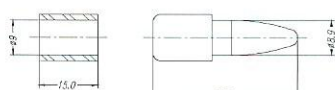

# ALGUNS ITENS DE NOSSO ESTOQUE

Pino Oval 35x170mm

Pino Oitavado 3x90mm

Pino Oitavado 20x145mm

Pino Quadrado 30x125mm

Pino Oitavado 18x57mm

Pino Redondo Ø20x115mm

Pino Sextavado 22x110mm

Pino Redondo Ø18x60mm

Pino Oitavado 20x85mm

Pino Redondo Ø22x110mm

Pino Redondo Ø18x83mm

Pino Quadrado 24x65mm

**Se o que você procura não está nesta lista, envie seu desenho que providenciaremos a sua amostra.**

Pino-Bala(c/bucha) Ø9mm

Bucha de Sopró(Várias bitolas)

Bucha Redonda Ø38x35mm

Bucha Oval 35x35mm

Bucha Redonda Ø20x11mm

Bucha Redonda Ø25x15mm

Bucha Redonda Ø30x30mm

Bucha Oval 30x30mm

Bucha Redonda Ø20x15mm

Tampão Nylon Ø26,3x14mm

Bucha Redonda Ø20x25mm

Bucha Oval 20x25mm

Paraf. Fenda M12x23,4mm

Paraf. Sext. Int. M12x18,5mm

Bucha Redonda Ø22x40mm

Bucha Oval 22x40mm