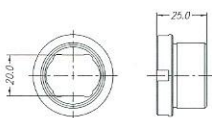

# ALGUNS ITENS DE NOSSO ESTOQUE

Pino Oval 35x170mm

Pino Oitavado 3x90mm

Pino Oitavado 20x145mm

Pino Quadrado 30x125mm

Pino Oitavado 18x57mm

Pino Redondo Ø20x115mm

Pino Sextavado 22x110mm

Pino Redondo Ø18x60mm

Pino Oitavado 20x85mm

Pino Redondo Ø22x110mm

Pino Redondo Ø18x83mm

Pino Quadrado 24x65mm

**Se o que você procura não está nesta lista, envie seu desenho que providenciaremos a sua amostra.**

Pino-Bala(c/bucha) Ø9mm

Bucha de Sopró(Várias bitolas)

Bucha Redonda Ø38x35mm

Bucha Oval 35x35mm

Bucha Redonda Ø20x11mm

Bucha Redonda Ø25x15mm

Bucha Redonda Ø30x30mm

Bucha Oval 30x30mm

Bucha Redonda Ø20x15mm

Tampão Nylon Ø26,3x14mm

Bucha Redonda Ø20x25mm

Bucha Oval 20x25mm

Paraf. Fenda M12x23,4mm

Paraf. Sext. Int. M12x18,5mm

Bucha Redonda Ø22x40mm

Bucha Oval 22x40mm