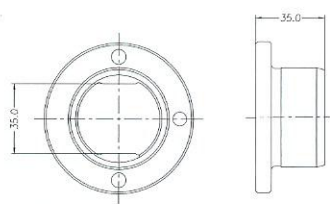

# ALGUNS ITENS DE NOSSO ESTOQUE

Pino Oval 35x170mm

Pino Oitavado 3x90mm

Pino Oitavado 20x145mm

Pino Quadrado 30x125mm

Pino Oitavado 18x57mm

Pino Redondo Ø20x115mm

Pino Sextavado 22x110mm

Pino Redondo Ø18x60mm

Pino Oitavado 20x85mm

Pino Redondo Ø22x110mm

Pino Redondo Ø18x83mm

Pino Quadrado 24x65mm

**Se o que você procura não está nesta lista, envie seu desenho que providenciaremos a sua amostra.**

Pino-Bala(c/bucha) Ø9mm

Bucha de Sopró(Várias bitolas)

Bucha Redonda Ø38x35mm

Bucha Oval 35x35mm

Bucha Redonda Ø20x11mm

Bucha Redonda Ø25x15mm

Bucha Redonda Ø30x30mm

Bucha Oval 30x30mm

Bucha Redonda Ø20x15mm

Tampão Nylon Ø26,3x14mm

Bucha Redonda Ø20x25mm

Bucha Oval 20x25mm

Paraf. Fenda M12x23,4mm

Paraf. Sext. Int. M12x18,5mm

Bucha Redonda Ø22x40mm

Bucha Oval 22x40mm