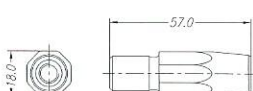

# ALGUNS ITENS DE NOSSO ESTOQUE

Pino Oval 35x170mm

Pino Oitavado 3x90mm

Pino Oitavado 20x145mm

Pino Quadrado 30x125mm

Pino Oitavado 18x57mm

Pino Redondo Ø20x115mm

Pino Sextavado 22x110mm

Pino Redondo Ø18x60mm

Pino Oitavado 20x85mm

Pino Redondo Ø22x110mm

Pino Redondo Ø18x83mm

Pino Quadrado 24x65mm

**Se o que você procura não está nesta lista, envie seu desenho que providenciaremos a sua amostra.**

Pino-Bala(c/bucha) Ø9mm

Bucha de Sopró(Várias bitolas)

Bucha Redonda Ø38x35mm

Bucha Oval 35x35mm

Bucha Redonda Ø20x11mm

Bucha Redonda Ø25x15mm

Bucha Redonda Ø30x30mm

Bucha Oval 30x30mm

Bucha Redonda Ø20x15mm

Tampão Nylon Ø26,3x14mm

Bucha Redonda Ø20x25mm

Bucha Oval 20x25mm

Paraf. Fenda M12x23,4mm

Paraf. Sext. Int. M12x18,5mm

Bucha Redonda Ø22x40mm

Bucha Oval 22x40mm