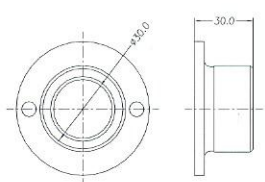

# ALGUNS ITENS DE NOSSO ESTOQUE

Pino Oval 35x170mm

Pino Oitavado 3x90mm

Pino Oitavado 20x145mm

Pino Quadrado 30x125mm

Pino Oitavado 18x57mm

Pino Redondo Ø20x115mm

Pino Sextavado 22x110mm

Pino Redondo Ø18x60mm

Pino Oitavado 20x85mm

Pino Redondo Ø22x110mm

Pino Redondo Ø18x83mm

Pino Quadrado 24x65mm

**Se o que você procura não está nesta lista, envie seu desenho que providenciaremos a sua amostra.**

Pino-Bala(c/bucha) Ø9mm

Bucha de Sopró(Várias bitolas)

Bucha Redonda Ø38x35mm

Bucha Oval 35x35mm

Bucha Redonda Ø20x11mm

Bucha Redonda Ø25x15mm

Bucha Redonda Ø30x30mm

Bucha Oval 30x30mm

Bucha Redonda Ø20x15mm

Tampão Nylon Ø26,3x14mm

Bucha Redonda Ø20x25mm

Bucha Oval 20x25mm

Paraf. Fenda M12x23,4mm

Paraf. Sext. Int. M12x18,5mm

Bucha Redonda Ø22x40mm

Bucha Oval 22x40mm